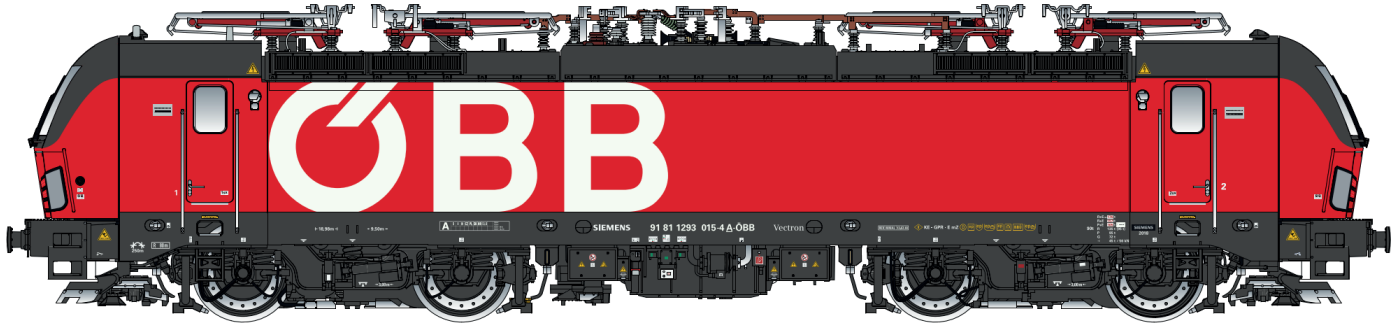

# ÖBB Vectron

bei Lieferung  
in delivery

17 411

Siemens Vectron MS, Österreichische Bundesbahnen, 91 81 1293 015-4 A-ÖBB, verkehrsrot, 4 Stromabnehmer, Ep. VI (2019) ausgerüstet für: A, D, I, H, CZ, PL, SK, HR, SLO

17 411 S

17 911

Siemens Vectron MS, Österreichische Bundesbahnen, 91 81 1293 015-4 A-ÖBB, traffic red, 4 pantographs, Ep. VI (2019)

17 911 S

equipped for: A, D, I, H, CZ, PL, SK, HR, SLO

17 412

Siemens Vectron MS, Österreichische Bundesbahnen, 91 81 1293 018-8 A-ÖBB, verkehrsrot, 4 Stromabnehmer, Ep. VI (2019) „500th loco from Siemens to ÖBB“ ausgerüstet für: A, D, I, H, CZ, PL, SK, HR, SLO

17 412 S

17 912

Siemens Vectron MS, Österreichische Bundesbahnen, 91 81 1293 018-8A-ÖBB, traffic red, 4 pantographs, Ep. VI (2019)

17 912 S

„500th loco from Siemens to ÖBB“ equipped for: A, D, I, H, CZ, PL, SK, HR, SLO