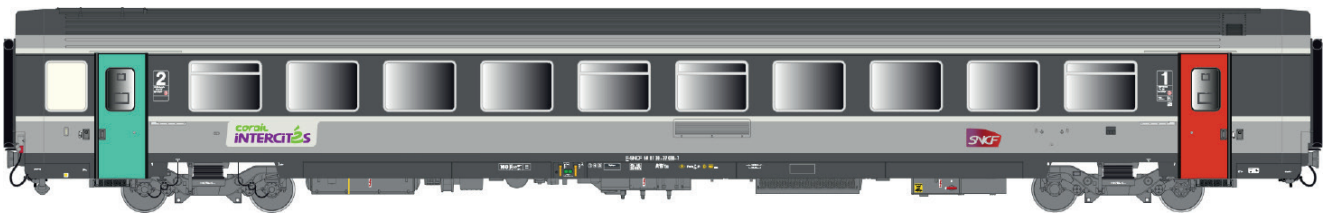

Prochaine livraison / volgende levering

Next delivery / Nächste Lieferung

Siemens Vectron

**16 076 / 16 576 / 16 076 S / 16 576 S Siemens Vectron MS (Ep.VI 2020)
Deutsche Bahn Cargo**

**16 079 / 16 579 / 16 079 S / 16 579 S Siemens Vectron AC (Ep.VI 2020)
Railpool/RDC**

Vtu

40 611 VTU Blitu, livrée Nouvelle Déco, Corail Intercités, logo Carmillon Ep.VI

Vtu

40 612 VTU B10tu, livrée Nouvelle Déco, logo Carmillon Ep.VI

40 613 VTU A10tu PLC, livrée Nouvelle Déco, Corail Intercités, logo Carmillon Ep.VI

40 614 VTU A5B51tu PLC, livrée Nouvelle Déco, Corail Intercités, logo Carmillon Ep.VI

Set 40 147 VTU, A10rtu + B11tu + B11tu, livrée Nouvelle Déco, Corail Intercités, logo Carmillon Ep.VI