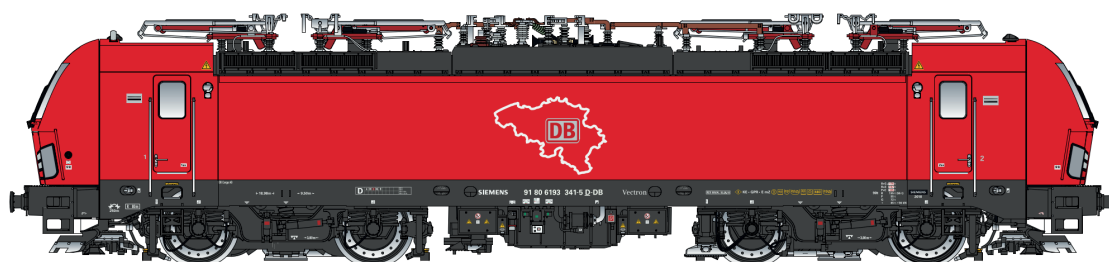

Prochaine livraison / volgende levering

Next delivery / Nächste Lieferung

Siemens Vectron

**16 076 / 16 576 / 16 076 S / 16 576 S Siemens Vectron MS (Ep.VI 2020)
Deutsche Bahn Cargo**

**16 079 / 16 579 / 16 079 S / 16 579 S Siemens Vectron AC (Ep.VI 2020)
Railpool/RDC**

Vtu

40 611 VTU Blitu, livrée Nouvelle Déco, Corail Intercités, logo Carmillon Ep.VI

Vtu

40 612 VTU B10tu, livrée Nouvelle Déco, logo Carmillon Ep.VI

40 613 VTU A10tu PLC, livrée Nouvelle Déco, Corail Intercités, logo Carmillon Ep.VI

40 614 VTU A5B51tu PLC, livrée Nouvelle Déco, Corail Intercités, logo Carmillon Ep.VI

Set 40 147 VTU, A10rtu + B11tu + B11tu, livrée Nouvelle Déco, Corail Intercités, logo Carmillon Ep.VI