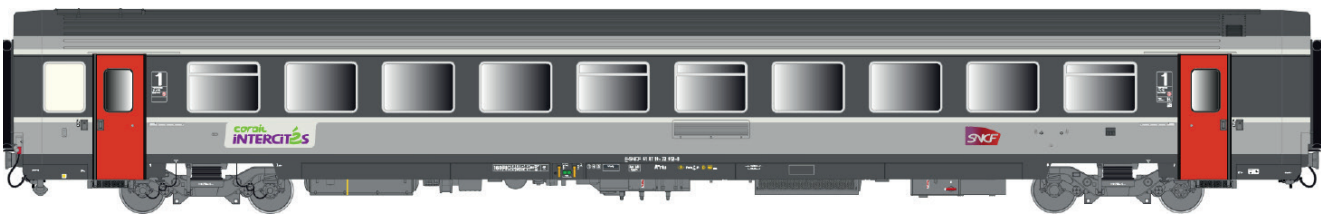

Prochaine livraison / volgende levering

Next delivery / Nächste Lieferung

Siemens Vectron

**16 076 / 16 576 / 16 076 S / 16 576 S Siemens Vectron MS (Ep.VI 2020)
Deutsche Bahn Cargo**

**16 079 / 16 579 / 16 079 S / 16 579 S Siemens Vectron AC (Ep.VI 2020)
Railpool/RDC**

Vtu

40 611 VTU Blitu, livrée Nouvelle Déco, Corail Intercités, logo Carmillon Ep.VI

Vtu

40 612 VTU B10tu, livrée Nouvelle Déco, logo Carmillon Ep.VI

40 613 VTU A10tu PLC, livrée Nouvelle Déco, Corail Intercités, logo Carmillon Ep.VI

40 614 VTU A5B51tu PLC, livrée Nouvelle Déco, Corail Intercités, logo Carmillon Ep.VI

Set 40 147 VTU, A10rtu + B11tu + B11tu, livrée Nouvelle Déco, Corail Intercités, logo Carmillon Ep.VI