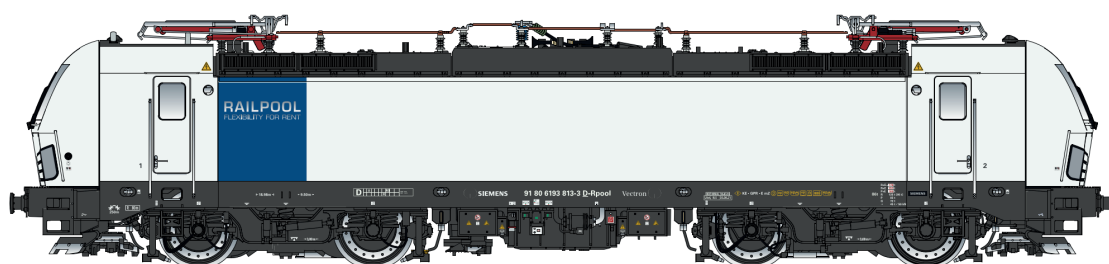

Prochaine livraison / volgende levering

Next delivery / Nächste Lieferung

Siemens Vectron

**16 076 / 16 576 / 16 076 S / 16 576 S Siemens Vectron MS (Ep.VI 2020)
Deutsche Bahn Cargo**

**16 079 / 16 579 / 16 079 S / 16 579 S Siemens Vectron AC (Ep.VI 2020)
Railpool/RDC**

Vtu

40 611 VTU Blitu, livrée Nouvelle Déco, Corail Intercités, logo Carmillon Ep.VI

Vtu

40 612 VTU B10tu, livrée Nouvelle Déco, logo Carmillon Ep.VI

40 613 VTU A10tu PLC, livrée Nouvelle Déco, Corail Intercités, logo Carmillon Ep.VI

40 614 VTU A5B51tu PLC, livrée Nouvelle Déco, Corail Intercités, logo Carmillon Ep.VI

Set 40 147 VTU, A10rtu + B11tu + B11tu, livrée Nouvelle Déco, Corail Intercités, logo Carmillon Ep.VI