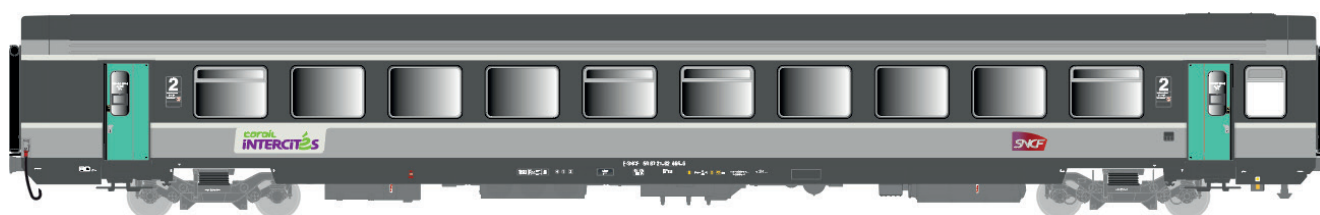

Prochaine livraison / volgende levering

Next delivery / Nächste Lieferung

Siemens Vectron

**16 076 / 16 576 / 16 076 S / 16 576 S Siemens Vectron MS (Ep.VI 2020)
Deutsche Bahn Cargo**

**16 079 / 16 579 / 16 079 S / 16 579 S Siemens Vectron AC (Ep.VI 2020)
Railpool/RDC**

Vtu

40 611 VTU Blitu, livrée Nouvelle Déco, Corail Intercités, logo Carmillon Ep.VI

Vtu

40 612 VTU B10tu, livrée Nouvelle Déco, logo Carmillon Ep.VI

40 613 VTU A10tu PLC, livrée Nouvelle Déco, Corail Intercités, logo Carmillon Ep.VI

40 614 VTU A5B51tu PLC, livrée Nouvelle Déco, Corail Intercités, logo Carmillon Ep.VI

Set 40 147 VTU, A10rtu + B11tu + B11tu, livrée Nouvelle Déco, Corail Intercités, logo Carmillon Ep.VI