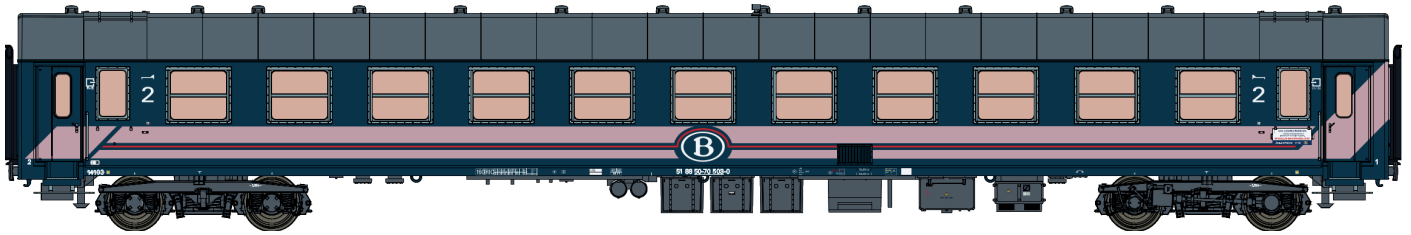

**15**

*New references / Neue Referenzen*

*Available / Verfügbar*

*Nouvelles références / Nieuwe referenties*

*Disponibile / Beschikbaar*

**42 078 (15 Bc10 Y25) bleu / blauw, ligne rose / roze lijnen, logo B / B-logo, Ep.VI.**

**Complément du SKI EXPRESS / Aanvulling van SKI EXPRESS**

**42 079 (15 Bc10 Y25) bleu / blauw, ligne rose / roze lijnen, logo B / B-logo, Ep.VI**