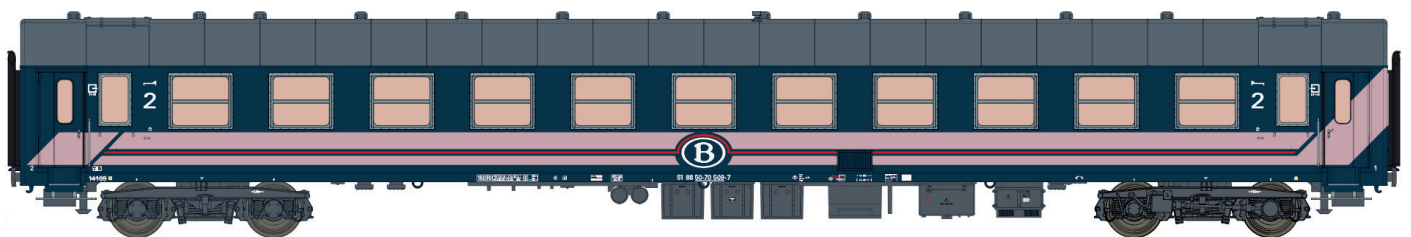

**15**

*New references / Neue Referenzen*

*Available / Verfügbar*

*Nouvelles références / Nieuwe referenties*

*Disponibile / Beschikbaar*

**42 078 (15 Bc10 Y25) bleu / blauw, ligne rose / roze lijnen, logo B / B-logo, Ep.VI.**

**Complément du SKI EXPRESS / Aanvulling van SKI EXPRESS**

**42 079 (15 Bc10 Y25) bleu / blauw, ligne rose / roze lijnen, logo B / B-logo, Ep.VI**