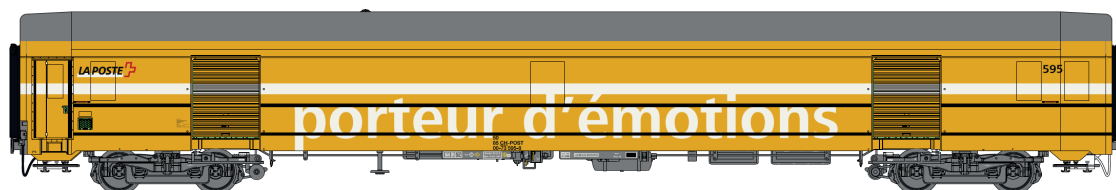

Set 47 284 Postwagen Z, jaune or, ligne blanche, porteur d'émotions Ep.VI

Rerun