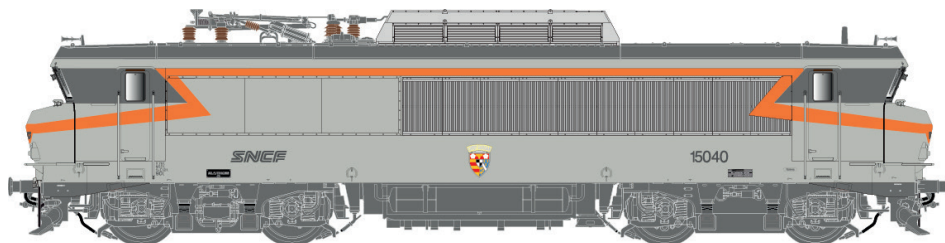

### BB15000

#### Rerun

10 489 / 10 989 / 10 489 S / 10 989 S

BB15022, Livrée « Arzens », gris béton,

160 Km/h, sigle Carmillon,

blason Pantin. Dépôt d'Achères. Ep VI

10 481 / 10 981 / 10 481 S / 10 981 S

BB15040 livrée gris béton/orange, logo nouille,

160 km/h, blason: Livry-Gargan

Dépôt: Strasbourg Ep.V

10 492 / 10 992 / 10 492 S / 10 992 S

BB15020 gris métallisé, livrée Arzens,

plaques, 160 Km/h.

Dépôt: Strasbourg. Ep IV