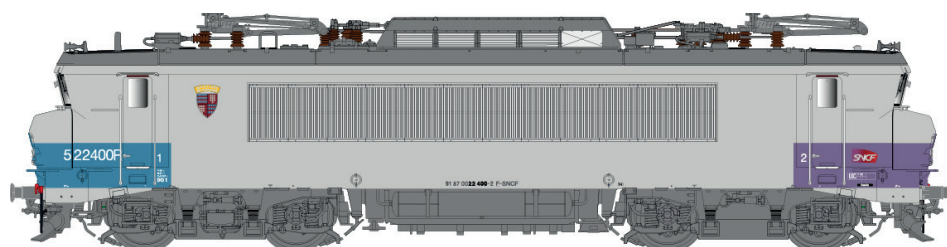

BB7200

11 203 / 11 703 / 11 203 S / 11 703 S
BB7248R, TER Bourgogne livrée En Voyage
logo carmillon, grande cabine, 160km/h
Dépôt: Dijon. Ep VI

11 204 / 11 704 / 11 204 S / 11 704 S

BB 7369 Livrée gris béton/orange

logo nouille, grande cabine, UM PV 100 km/h

Dépôt: Chambéry Ep V

BB22200

11 055 / 11 555 / 11 055 S / 11 555 S
BB22223, livrée PAC Transilien
logo carmillon, petite cabine, 160km/h
Dépôt: Villeneuve Ep VI

11 057 / 11 557 / 11 057 S / 11 557 S

BB22400R, livrée En Voyage simplifiée, 160 Km/h
grande cabine, logo Carmillon. Dépôt: Chamberry.

Blason: Montigny en Ostrevant Ep VI