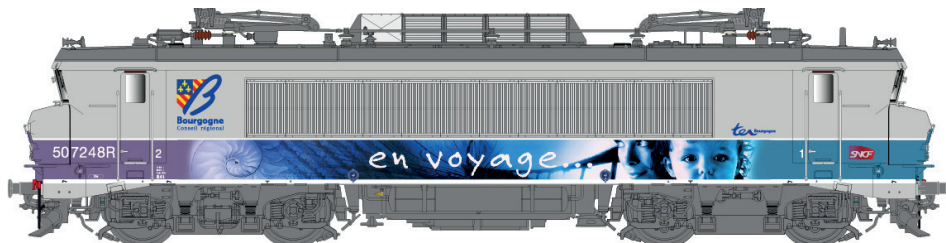

### BB15000

#### Rerun

10 489 / 10 989 / 10 489 S / 10 989 S

BB15022, Livrée « Arzens », gris béton,

160 Km/h, sigle Carmillon,

blason Pantin. Dépôt d'Achères. Ep VI

10 481 / 10 981 / 10 481 S / 10 981 S

BB15040 livrée gris béton/orange, logo nouille,

160 km/h, blason: Livry-Gargan

Dépôt: Strasbourg Ep.V

10 492 / 10 992 / 10 492 S / 10 992 S

BB15020 gris métallisé, livrée Arzens,

plaques, 160 Km/h.

Dépôt: Strasbourg. Ep IV

## BB7200

11 203 / 11 703 / 11 203 S / 11 703 S  
 BB7248R, TER Bourgogne livrée En Voyage  
 logo carmillon, grande cabine, 160km/h  
 Dépôt: Dijon. Ep VI

11 204 / 11 704 / 11 204 S / 11 704 S

BB 7369 Livrée gris béton/orange