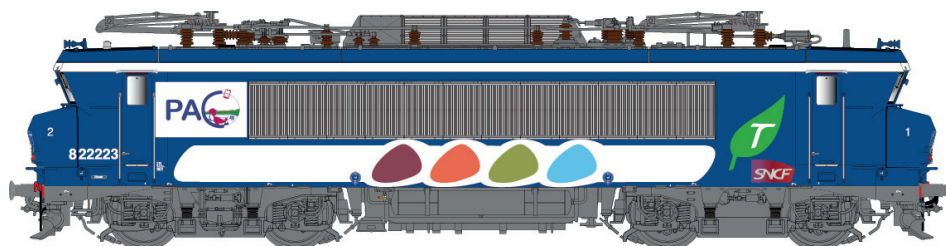

### BB15000

## BB7200

11 203 / 11 703 / 11 203 S / 11 703 S  
 BB7248R, TER Bourgogne livrée En Voyage  
 logo carmillon, grande cabine, 160km/h  
 Dépôt: Dijon. Ep VI

11 204 / 11 704 / 11 204 S / 11 704 S

BB 7369 Livrée gris béton/orange

logo nouille, grande cabine, UM PV 100 km/h

Dépôt: Chambéry Ep V

## BB22200

11 055 / 11 555 / 11 055 S / 11 555 S  
 BB22223, livrée PAC Transilien  
 logo carmillon, petite cabine, 160km/h  
 Dépôt: Villeneuve Ep VI

11 057 / 11 557 / 11 057 S / 11 557 S

BB22400R, livrée En Voyage simplifiée, 160 Km/h  
 grande cabine, logo Carmillon. Dépôt: Chamberry.