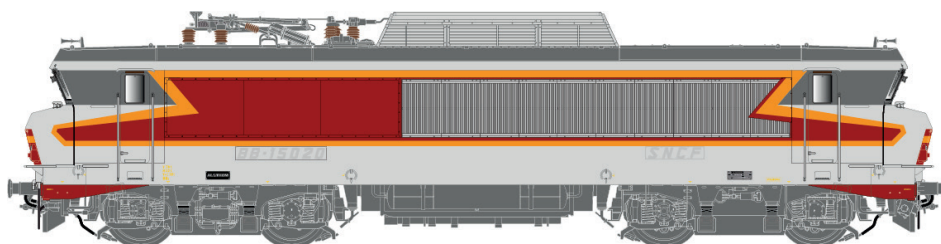

### BB15000

#### Rerun

10 489 / 10 989 / 10 489 S / 10 989 S

BB15022, Livrée « Arzens », gris béton,

160 Km/h, sigle Carmillon,

blason Pantin. Dépôt d'Achères. Ep VI

10 481 / 10 981 / 10 481 S / 10 981 S

BB15040 livrée gris béton/orange, logo nouille,

160 km/h, blason: Livry-Gargan

Dépôt: Strasbourg Ep.V

10 492 / 10 992 / 10 492 S / 10 992 S

BB15020 gris métallisé, livrée Arzens,

plaques, 160 Km/h.

Dépôt: Strasbourg. Ep IV

## BB7200

11 203 / 11 703 / 11 203 S / 11 703 S  
 BB7248R, TER Bourgogne livrée En Voyage  
 logo carmillon, grande cabine, 160km/h  
 Dépôt: Dijon. Ep VI

11 204 / 11 704 / 11 204 S / 11 704 S

BB 7369 Livrée gris béton/orange