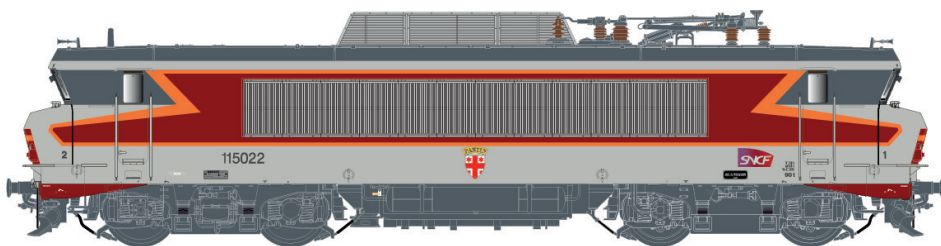

### BB15000

#### Rerun

10 489 / 10 989 / 10 489 S / 10 989 S

BB15022, Livrée « Arzens », gris béton,

160 Km/h, sigle Carmillon,

blason Pantin. Dépôt d'Achères. Ep VI

10 481 / 10 981 / 10 481 S / 10 981 S

BB15040 livrée gris béton/orange, logo nouille,

160 km/h, blason: Livry-Gargan

Dépôt: Strasbourg Ep.V

10 492 / 10 992 / 10 492 S / 10 992 S

BB15020 gris métallisé, livrée Arzens,

plaques, 160 Km/h.

Dépôt: Strasbourg. Ep IV