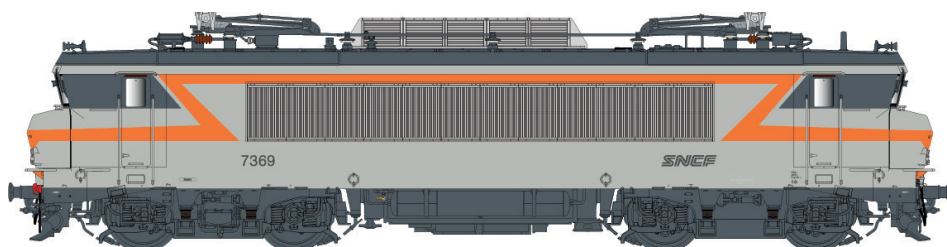

### BB15000

## BB7200

11 203 / 11 703 / 11 203 S / 11 703 S  
 BB7248R, TER Bourgogne livrée En Voyage  
 logo carmillon, grande cabine, 160km/h  
 Dépôt: Dijon. Ep VI

11 204 / 11 704 / 11 204 S / 11 704 S

BB 7369 Livrée gris béton/orange

logo nouille, grande cabine, UM PV 100 km/h

Dépôt: Chambéry Ep V

## BB22200

11 055 / 11 555 / 11 055 S / 11 555 S  
 BB22223, livrée PAC Transilien  
 logo carmillon, petite cabine, 160km/h  
 Dépôt: Villeneuve Ep VI

11 057 / 11 557 / 11 057 S / 11 557 S

BB22400R, livrée En Voyage simplifiée, 160 Km/h  
 grande cabine, logo Carmillon. Dépôt: Chamberry.