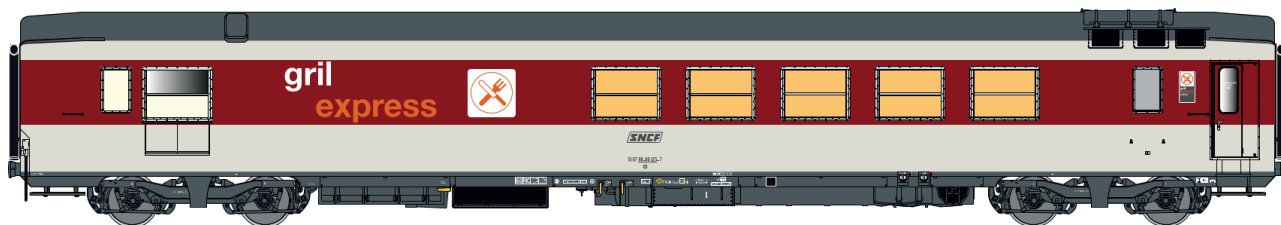

Gril Express

En stock / livrable tout de suite
In stock / deliverable immediately

40 148 livrée corail, logo nouille Ep IV-V **Nouvelle référence / New Item**

40 153 livrée corail rouge / argent, logo encadré Ep. IV-V

40 155.1 Sr, jaune/bleu/orange, espace qualité, REGION METZ NANCY Ep.V **Nouvelle référence / New Item**

40 156.2 livrée corail, logo encadré Ep IV **Nouvelle référence / New Item**