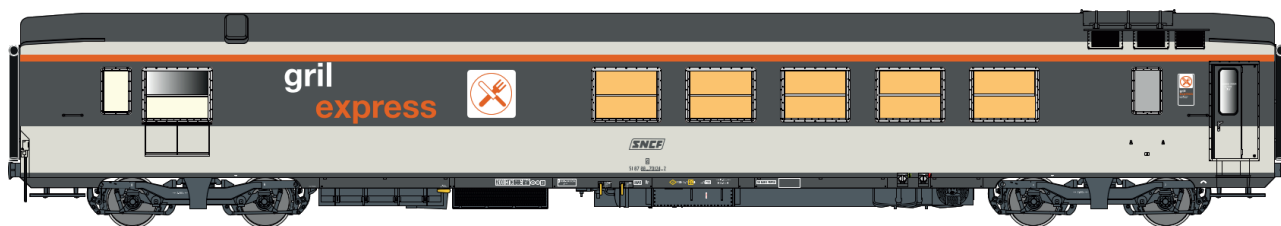

Gril Express

En stock / livrable tout de suite
In stock / deliverable immediately

40 148 livrée corail, logo nouille Ep IV-V **Nouvelle référence / New Item**

40 153 livrée corail rouge / argent, logo encadré Ep. IV-V

40 155.1 Sr, jaune/bleu/orange, espace qualité, REGION METZ NANCY Ep.V **Nouvelle référence / New Item**

40 156.2 livrée corail, logo encadré Ep IV **Nouvelle référence / New Item**