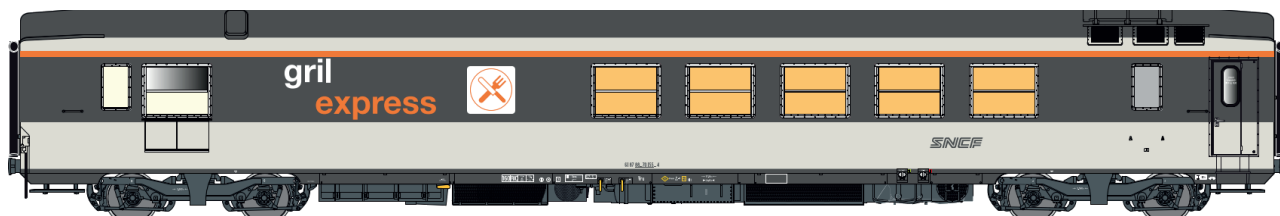

Gril Express

En stock / livrable tout de suite
In stock / deliverable immediately

40 148 livrée corail, logo nouille Ep IV-V **Nouvelle référence / New Item**

40 153 livrée corail rouge / argent, logo encadré Ep. IV-V

40 155.1 Sr, jaune/bleu/orange, espace qualité, REGION METZ NANCY Ep.V **Nouvelle référence / New Item**

40 156.2 livrée corail, logo encadré Ep IV **Nouvelle référence / New Item**