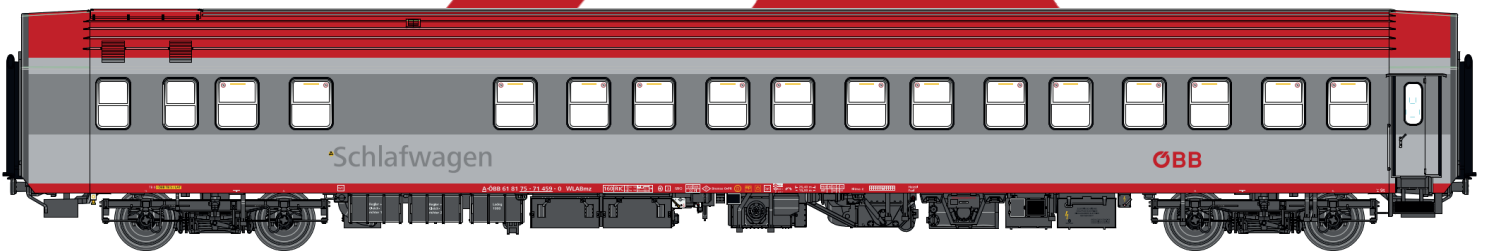

Neue Referenzen / New Items

Lieferung im Juli 2023 / Delivery in July 2023

WLABmz AB32s

47086 WLABmz AB32s grau/hellgrau, rotes Dach, ÖBB-Wortmarke, Schlafwagen, Ep.VI

47087 WLABmz AB32s grau/hellgrau, rotes Dach, ÖBB-Wortmarke, Schlafwagen, Ep.VI

WLAB-30

47037 WLAB-30 inox/blau, neues Logo, Ep.VI