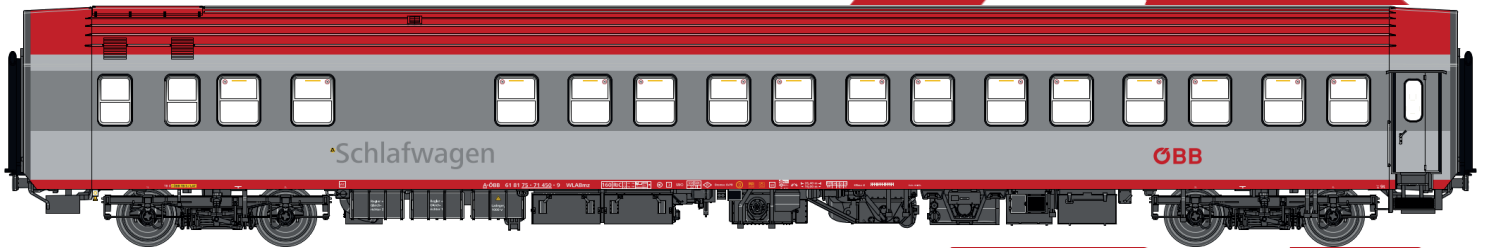

Neue Referenzen / New Items

Lieferung im Juli 2023 / Delivery in July 2023

WLABmz AB32s

47086 WLABmz AB32s grau/hellgrau, rotes Dach, ÖBB-Wortmarke, Schlafwagen, Ep.VI

47087 WLABmz AB32s grau/hellgrau, rotes Dach, ÖBB-Wortmarke, Schlafwagen, Ep.VI

WLAB-30

47037 WLAB-30 inox/blau, neues Logo, Ep.VI