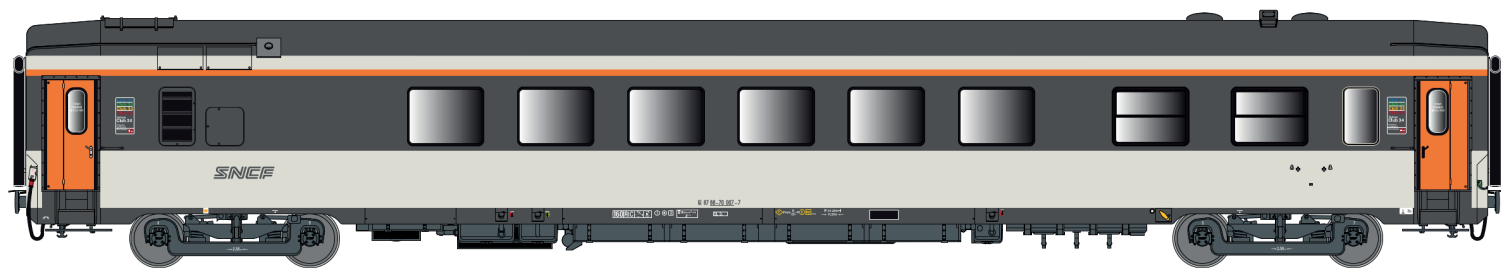

Vru-Sru

-Nouvelle référence en stock
-New Item in Stock

40 342 Vru-Sru
Club 34, livrée Corail, sigle nouille,
cartouches Voiture Club 34, Ep.V.