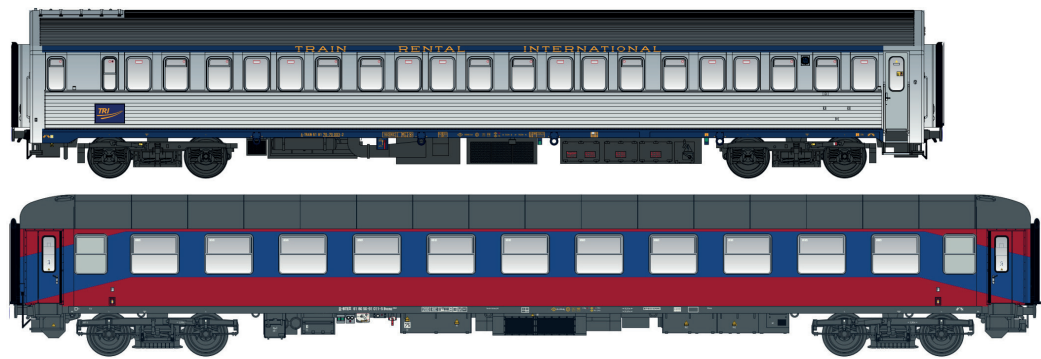

# *Bvcmz248.5*

Set 46 014 Liegewagen Bvcmz248.5 / Liegewagen Bvcmz248.5, grün/orange, fenstergraues Dach Ep.VI

**TRI** *BAHNTOURISTIK EXPRESS*

Set 46 047 Schlafwagen WLAB AB30/P, Edelstahl, blauer Streifen, (Train Rental International) Ep.VI  
Liegewagen Bvcmz248.5, blau/rot.

Set 46 048 Schlafwagen WLAB AB30/P, Edelstahl, gelber Streifen Ep.VI  
Liegewagen Bvcmz249.1, blau/rot.