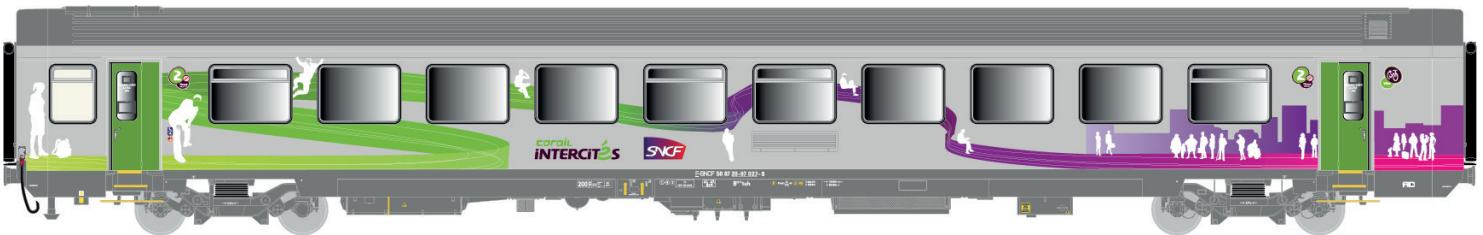

Nouvelle référence / New Item

Vtu

Set 41 200 Set VTU, BIO ½ tuh « La Rochelle » + A10tuh + BIO ½ tuh, Livrée Intercités, 200 Km/h Ep.VI