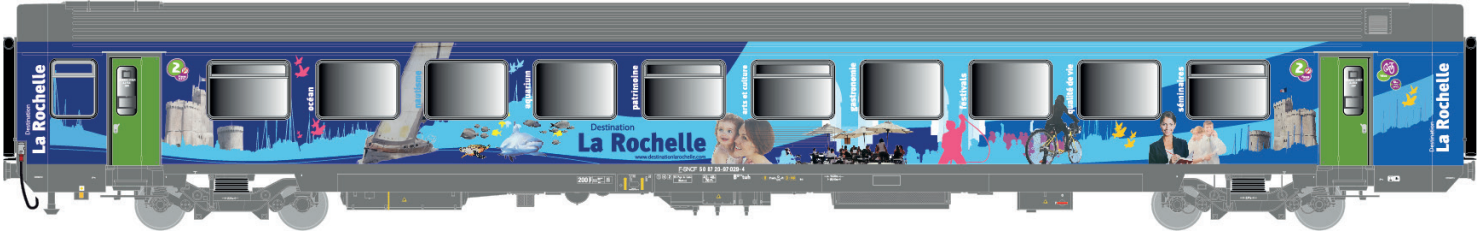

Nouvelle référence / New Item

Vtu

Set 41 200 Set VTU, BIO ½ tuh « La Rochelle » + A10tuh + BIO ½ tuh, Livrée Intercités, 200 Km/h Ep.VI