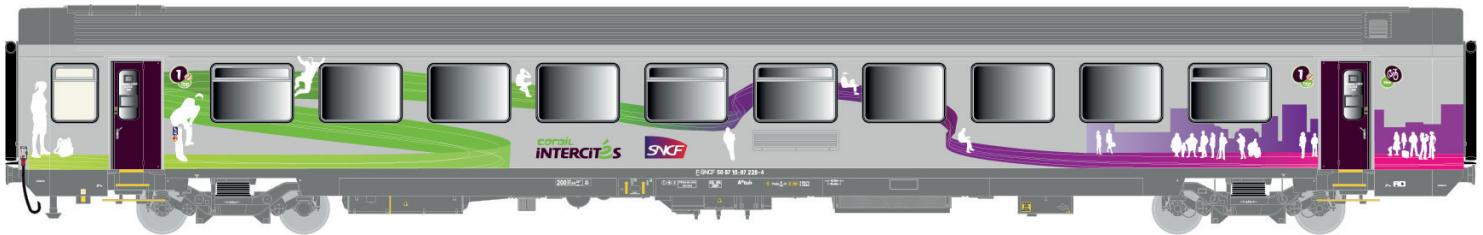

Nouvelle référence / New Item

Vtu

Set 41 200 Set VTU, BIO ½ tuh « La Rochelle » + A10tuh + BIO ½ tuh, Livrée Intercités, 200 Km/h Ep.VI